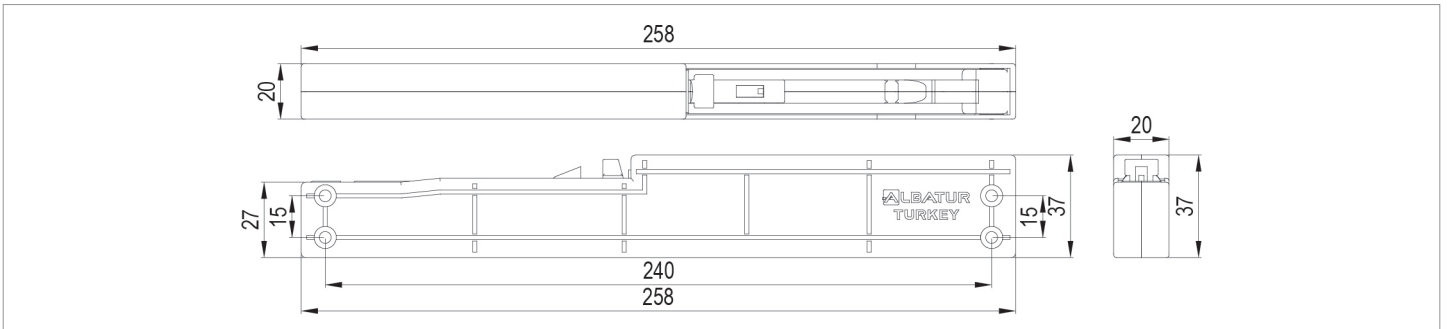

## Softline 6666

117-6666

60 KG YAVAŞLATICI SİSTEM  
60 KG SOFT CLOSER SYSTEM

Kod / Code No	Açıklama / Description	Renk / Colour	Birim / Unit		
117-6666-1610	60 Kg Yavaşlatıcı Mekanizma / 60 Kg Soft Closer Mechanism	Gri / Grey	1 Takım / 1 Kit	30	360

## Softline 6740

117-6740

60 KG YAVAŞLATICI SİSTEM  
60 KG SOFT CLOSER SYSTEM

Kod / Code No	Açıklama / Description	Renk / Colour	Birim / Unit		
117-6740-1610	60 Kg Yavaşlatıcı Mekanizma / 60 Kg Soft Closer Mechanism	Gri / Grey	1 Adet / 1 Pcs.	60	1.250