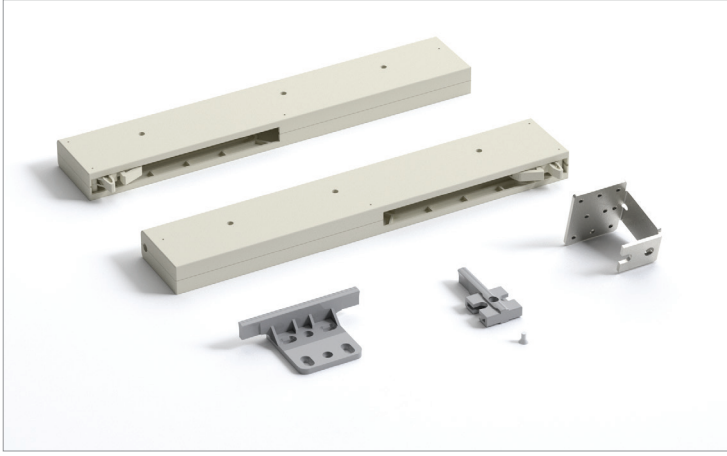

## Softline 6666

117-6666

60 KG YAVAŞLATICI SİSTEM  
60 KG SOFT CLOSER SYSTEM

Kod / Code No	Açıklama / Description	Renk / Colour	Birim / Unit		
117-6666-1610	60 Kg Yavaşlatıcı Mekanizma / 60 Kg Soft Closer Mechanism	Gri / Grey	1 Takım / 1 Kit	30	360

## Softline 6740

117-6740

60 KG YAVAŞLATICI SİSTEM  
60 KG SOFT CLOSER SYSTEM

Kod / Code No	Açıklama / Description	Renk / Colour	Birim / Unit		
117-6740-1610	60 Kg Yavaşlatıcı Mekanizma / 60 Kg Soft Closer Mechanism	Gri / Grey	1 Adet / 1 Pcs.	60	1.250