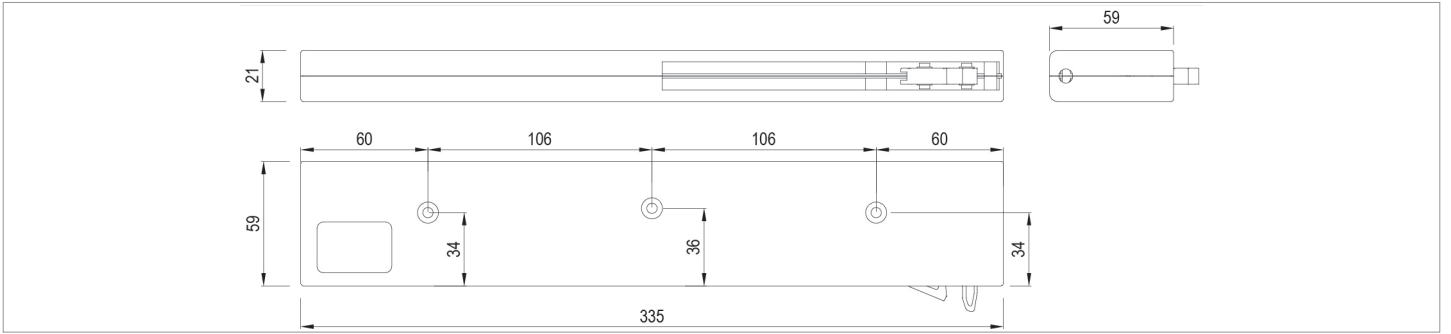

## Softline 6666

117-6666

60 KG YAVAŞLATICI SİSTEM  
60 KG SOFT CLOSER SYSTEM

Kod / Code No	Açıklama / Description	Renk / Colour	Birim / Unit		
117-6666-1610	60 Kg Yavaşlatıcı Mekanizma / 60 Kg Soft Closer Mechanism	Gri / Grey	1 Takım / 1 Kit	30	360

## Softline 6740

117-6740

60 KG YAVAŞLATICI SİSTEM  
60 KG SOFT CLOSER SYSTEM

Kod / Code No	Açıklama / Description	Renk / Colour	Birim / Unit		
117-6740-1610	60 Kg Yavaşlatıcı Mekanizma / 60 Kg Soft Closer Mechanism	Gri / Grey	1 Adet / 1 Pcs.	60	1.250