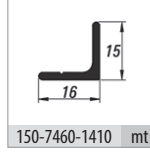

## Bilgi / Information

- Maksimum kapak yüksekliği 240 cm önerilir.
- Maksimum 40 kg / 1 kapak
- Maksimum kapak eni 60 cm önerilir.
- Max. height of 240 cm
- Maximum 40 kg / 1 door
- Maximum width 60 cm

## Ray Profilleri / Rail Profiles

150-7450-1410 mt

150-7460-1410 mt