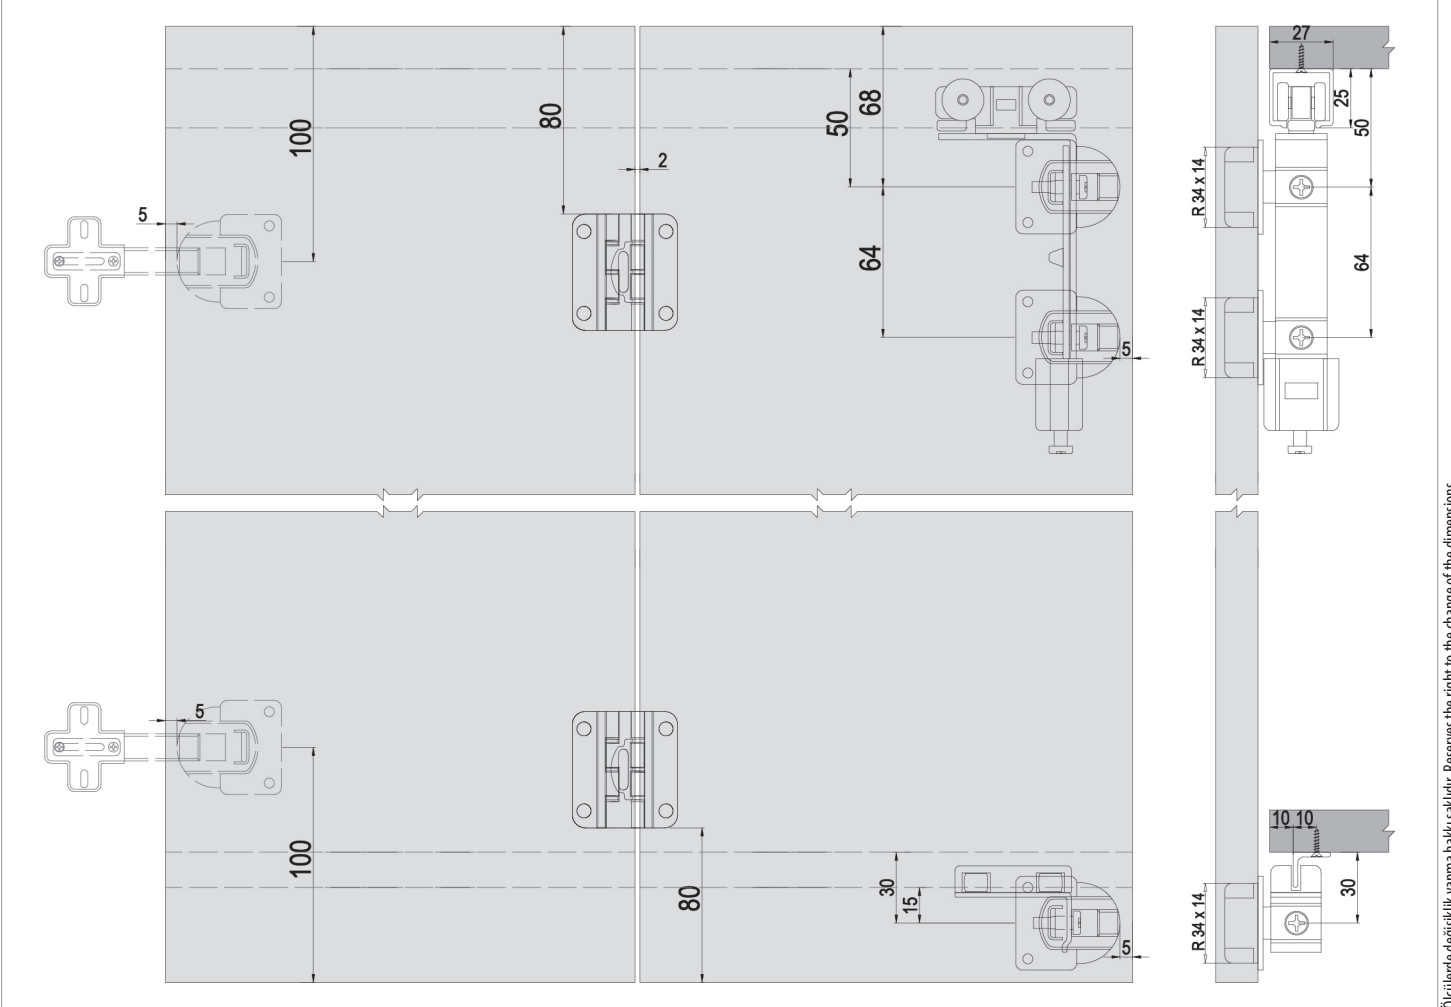

Teknik Detay / Technical Detail

Ölçülerde değişiklik yapma hakkı saklıdır. Reserves the right to the change of the dimensions.

Kod / Code No	Açıklama / Description	Renk / Colour	Birim / Unit			Profil mt. / Profiles mt.	Bağ / Bnd.
105-7430-1300	40 Kg Katlanır Gardirop Sistem / 40 Kg Folding Wardrobe System	Galvaniz / Galvanized	1 Kapak / 1 Kit	24	576	-	-
160-7423-1340	Katlanır Kapak Sac Menteşe / Folding Door Sheet Iron Hinge	Galvaniz / Galvanized	1 Adet / 1 Pcs	250	-	-	-
160-7425-1300	Katlanır Kapak Zamak Menteşe / Folding Door Zinc Hinge	Galvaniz / Galvanized	1 Adet / 1 Pcs	240	-	-	-
105-7426-1700	Kulp Montaj Aparatı / Handle Assembly Kit	Gri / Grey	1 Adet / 1 Pcs	480	-	-	-
150-7450-1410	Alüminyum Üst Ray Profili / Aluminium Top Rail Profile	Eloksal / Mat Anodized	mt.	-	-	2,0	3,0
150-7460-1410	Alüminyum Alt Ray Profili / Aluminium Bottom Rail Profile	Eloksal / Mat Anodized	mt.	-	-	2,0	3,0