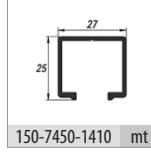

## Bilgi / Information

- Maksimum kapak yüksekliği 240 cm önerilir.
- Maksimum 40 kg / 1 kapak
- Maksimum kapak eni 60 cm önerilir.
- Max. height of 240 cm
- Maximum 40 kg / 1 door
- Maximum width 60 cm

## Ray Profilleri / Rail Profiles

150-7450-1410 mt

150-7460-1410 mt