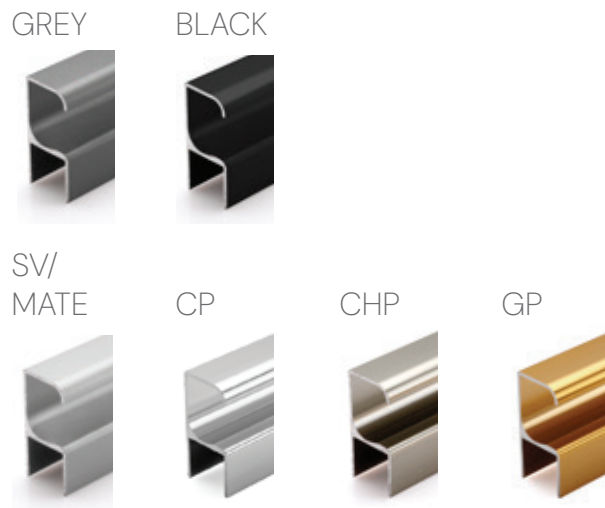

BLACK

SV/
MATE

CP

CHP

GP

7072 | دستگیره شاخه‌ای شیارخور
مدل G
length: 3 m

7074 | دستگیره شاخه‌ای لبه دار نیم گرد
مدل H
length: 3 m

7014 | دستگیره شاخه‌ای
Model: Elina
length: 3 m
GP - BRN - Grey - Black

7020 | دستگیره شاخه‌ای
Model: Elina
length: 3 m
BRN - Black

GP BRN GREY BLACK

7015 | دستگیره شاخه‌ای
مدل U مقابل
length: 3 m

BRN

7056 | PVC پاخور
Size: 10cm - 15cm
length: 4 m

SILVER

BLACK

اتصال پاخور PVC