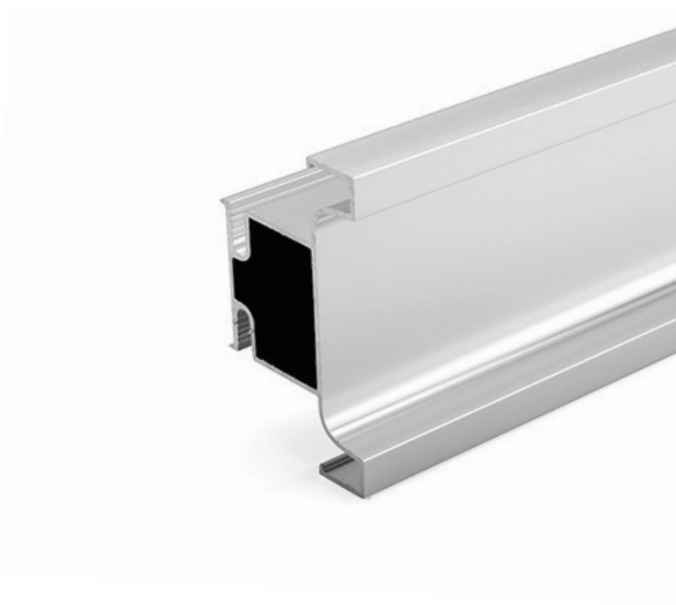

Profile

7060 | دستگیره شاخه‌ای مخفی
مدل L
length: 4.2 m

GREY

BLACK

SV/
MATE

CP

CHP

GP

GREY

BLACK

SV/
MATE

CP

CHP

GP

7065 | پاخور آلومینیومی
14.5 سانتی
length: 4.2 m

GREY

BLACK

SV/
MATE

CP

CHP

GP

7072 | دستگیره شاخه‌ای شیارخور
مدل G
length: 3 m

7074 | دستگیره شاخه‌ای لبه دار نیم گرد
مدل H
length: 3 m

7014 | دستگیره شاخه‌ای
Model: Elina
length: 3 m
GP - BRN - Grey - Black