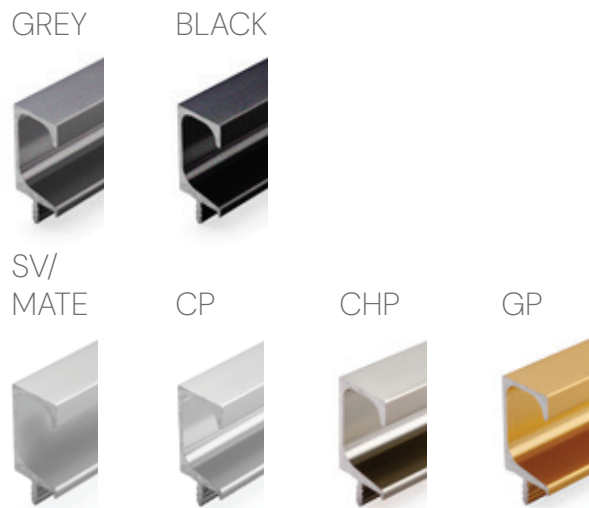

BLACK

SV/
MATE

CP

CHP

GP

7072 | دستگیره شاخه‌ای شیارخور
مدل G
length: 3 m

7074 | دستگیره شاخه‌ای لبه دار نیم گرد
مدل H
length: 3 m

7014 | دستگیره شاخه‌ای
Model: Elina
length: 3 m
GP - BRN - Grey - Black

7020 | دستگیره شاخه‌ای
Model: Elina
length: 3 m
BRN - Black

GP BRN GREY BLACK

7015 | دستگیره شاخه‌ای
مدل U مقابل
length: 3 m

BRN

7056 | PVC پاخور
Size: 10cm - 15cm
length: 4 m

SILVER

BLACK

اتصال پاخور PVC