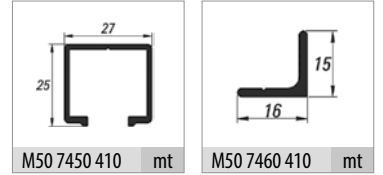

■ M05 7430 1 Takım İçeriği / 1 Set Includes

■ Ray Profilleri / Rail Profiles

* Verilen ölçüler bağlayıcı değildir.
Önerilen kurulum ölçüleridir.
Albatur ürün özelliklerinde haber vermeden değişiklik yapabilir.

* The given dimension are not binding.
These are recommended assemble dimensions.
Albatur can make alteration to product specification without notice.