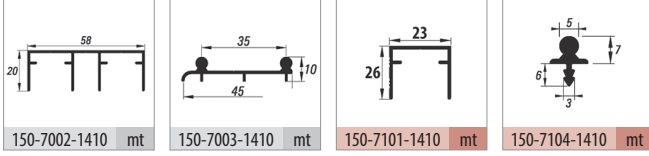

Ray Profilleri / Rail Profiles