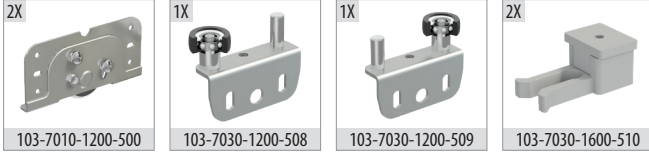

Multiline 7012

103-7012

80 KG AYARLI SÜRME KAPAK SİSTEMİ
80 KG ADJUSTABLE SLIDING DOOR SYSTEM

Özel Üretim
Special Production

Bilgi / Information

- 1 Kutu İçeriği : 2 Kapak Mekanizma
- In 1 box : 2 Doors Mechanism

Yavaşlatıcı Alternatifi / Soft Closer Alternative

- 117-6950-1610 <<>>
- 117-6970-1610 <<>>
- 117-6666-1610 >>>>
- 117-6710-1610 >>>>
- 117-6942-1610 <<>>

103-7012 1 Takım İçeriği / 1 Kit Includes

Ray Profilleri / Rail Profiles