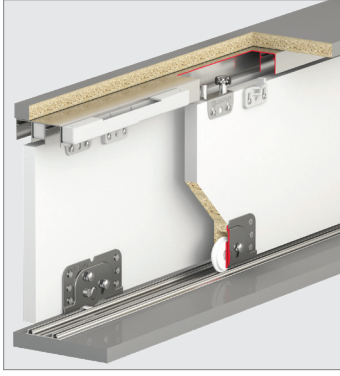

Multiline 7012

103-7012

80 KG AYARLI SÜRME KAPAK SİSTEMİ
80 KG ADJUSTABLE SLIDING DOOR SYSTEM

Özel Üretim
Special Production

Bilgi / Information

- 1 Kutu İçeriği : 2 Kapak Mekanizma
- In 1 box : 2 Doors Mechanism

Yavaşlatıcı Alternatifi / Soft Closer Alternative

- 117-6950-1610 <<>>
- 117-6970-1610 <<>>
- 117-6666-1610 >>>>
- 117-6710-1610 >>>>
- 117-6942-1610 <<>>

103-7012 1 Takım İçeriği / 1 Kit Includes

Ray Profilleri / Rail Profiles