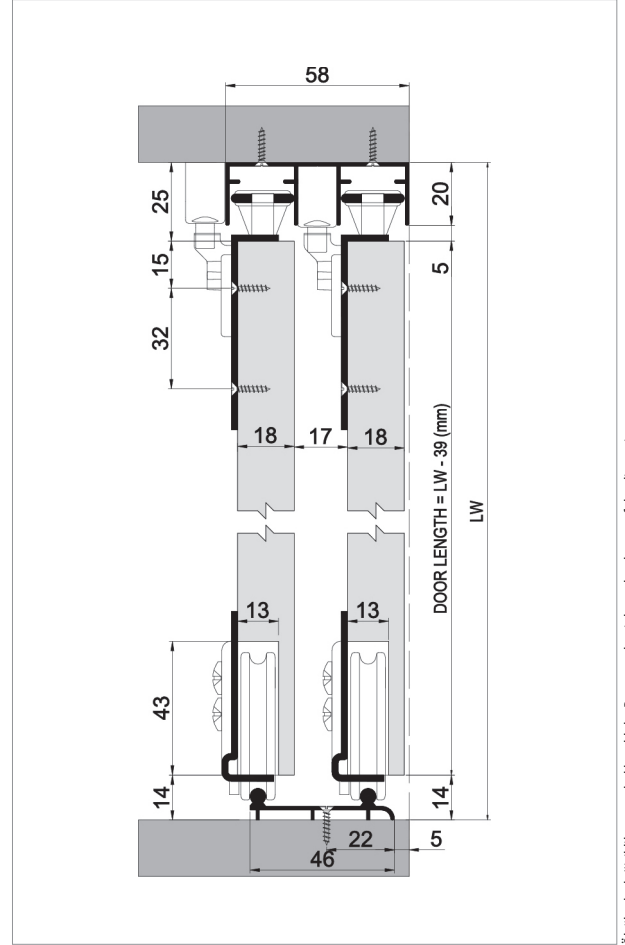

Multiline 7012

103-7012

80 KG AYARLI SÜRME KAPAK SİSTEMİ
80 KG ADJUSTABLE SLIDING DOOR SYSTEM

Özel Üretim
Special Production

Bilgi / Information

- 1 Kutu İçeriği : 2 Kapak Mekanizma
- In 1 box : 2 Doors Mechanism

Yavaşlatıcı Alternatifi / Soft Closer Alternative

- 117-6950-1610 <<>>
- 117-6970-1610 <<>>
- 117-6666-1610 >>>>
- 117-6710-1610 >>>>
- 117-6942-1610 <<>>

103-7012 1 Takım İçeriği / 1 Kit Includes

Ray Profilleri / Rail Profiles

Kulp Profilleri / Handle Profiles

Uygulama / Application

Teknik Detay / Technical Detail

Ölçülerde değişiklik yapma hakkı saklıdır. Reserves the right to the change of the dimensions.

Kod / Code No	Açıklama / Description	Renk / Colour	Birim / Unit			Profil mt. / Profiles mt.	Bağ / Bnd.
103-7012-1200	80 Kg Sürme Kapak Sistemi / 80 Kg Sliding Door System	Silver	1 Kapak / 1 Kit	32	1.024	- - -	-
150-7002-1410	Alüminyum Üst Ray Profili / Aluminium Top Rail Profile	Eloksal / Mat Anodized	mt.	-	-	2,0 - 3,0	10 ad/pcs
150-7003-1410	Alüminyum Alt Ray Profili / Aluminium Bottom Rail Profile	Eloksal / Mat Anodized	mt.	-	-	2,0 - 3,0	10 ad/pcs
150-7101-1410	Alüminyum Üst Ray Profili / Aluminium Top Rail Profile	Eloksal / Mat Anodized	mt.	-	-	- 3,0	12 ad/pcs
150-7104-1410	Alüminyum Alt Ray Profili / Aluminium Bottom Rail Profile	Eloksal / Mat Anodized	mt.	-	-	- 3,0	50 ad/pcs
150-2523-1410	Alüminyum Kulp Profili / Aluminium Handle Profile	Eloksal / Mat Anodized	mt.	-	-	- 2,5 3,0	10 ad/pcs
150-2524-1410	Alüminyum Kapama Profili / Aluminium Closure Profile	Eloksal / Mat Anodized	mt.	-	-	- 2,5 3,0	10 ad/pcs
150-1420-1420	Alüminyum Kapama Profili / Aluminium Closure Profile	Parlak / Bright	mt.	-	-	- 3,0	10 ad/pcs
150-2930-1420	Alüminyum Orta Kayıt / Aluminium Horizontal Central	Parlak / Bright	mt.	-	-	- 3,0	10 ad/pcs