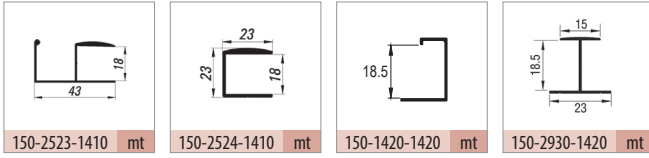

Yavaşlatıcı Alternatifi / Soft Closer Alternative

- 117-6950-1610 <<>>
- 117-6970-1610 <<>>
- 117-6666-1610 >>>>
- 117-6710-1610 >>>>
- 117-6942-1610 <<>>

103-7012 1 Takım İçeriği / 1 Kit Includes

Ray Profilleri / Rail Profiles

Kulp Profilleri / Handle Profiles

Uygulama / Application

Teknik Detay / Technical Detail

Ölçülerde değişiklik yapma hakkı saklıdır. Reserves the right to the change of the dimensions.

Kod / Code No	Açıklama / Description	Renk / Colour	Birim / Unit			Profil mt. / Profiles mt.	Bağ / Bnd.
103-7012-1200	80 Kg Sürme Kapak Sistemi / 80 Kg Sliding Door System	Silver	1 Kapak / 1 Kit	32	1.024	- - -	-
150-7002-1410	Alüminyum Üst Ray Profili / Aluminium Top Rail Profile	Eloksal / Mat Anodized	mt.	-	-	2,0 - 3,0	10 ad/pcs
150-7003-1410	Alüminyum Alt Ray Profili / Aluminium Bottom Rail Profile	Eloksal / Mat Anodized	mt.	-	-	2,0 - 3,0	10 ad/pcs
150-7101-1410	Alüminyum Üst Ray Profili / Aluminium Top Rail Profile	Eloksal / Mat Anodized	mt.	-	-	- 3,0	12 ad/pcs
150-7104-1410	Alüminyum Alt Ray Profili / Aluminium Bottom Rail Profile	Eloksal / Mat Anodized	mt.	-	-	- 3,0	50 ad/pcs
150-2523-1410	Alüminyum Kulp Profili / Aluminium Handle Profile	Eloksal / Mat Anodized	mt.	-	-	- 2,5 3,0	10 ad/pcs
150-2524-1410	Alüminyum Kapama Profili / Aluminium Closure Profile	Eloksal / Mat Anodized	mt.	-	-	- 2,5 3,0	10 ad/pcs
150-1420-1420	Alüminyum Kapama Profili / Aluminium Closure Profile	Parlak / Bright	mt.	-	-	- 3,0	10 ad/pcs
150-2930-1420	Alüminyum Orta Kayıt / Aluminium Horizontal Central	Parlak / Bright	mt.	-	-	- 3,0	10 ad/pcs