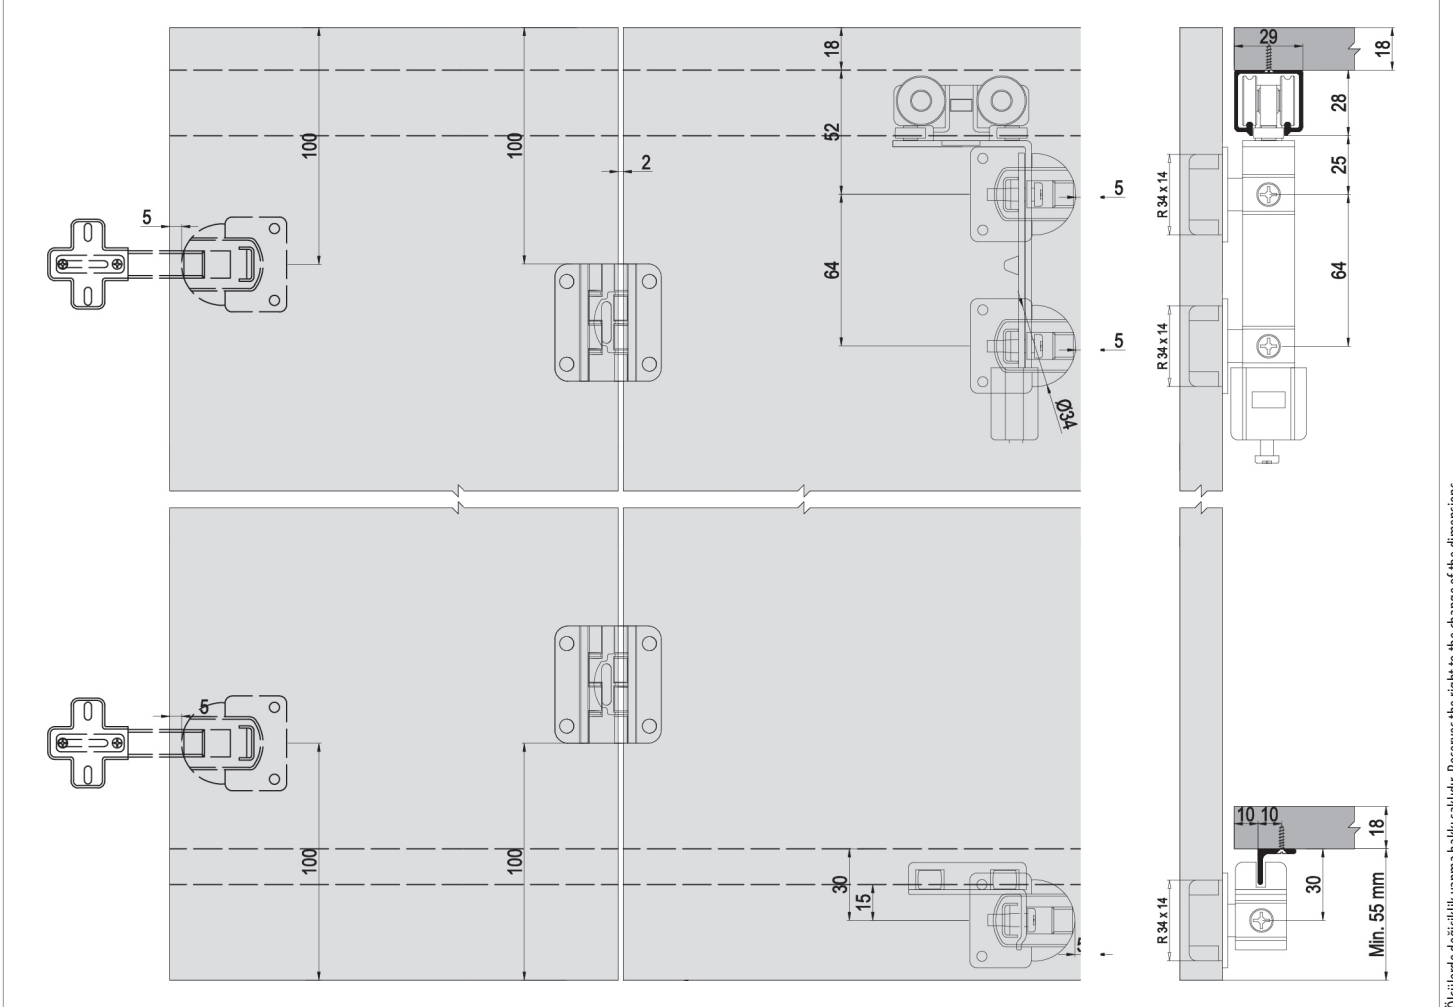

WingSlide 7440

105-7440

40 KG AYARLI KATLANIR SÜRME GARDİROP SİSTEMİ
40 KG ADJUSTABLE SLIDING SYSTEM FOR FOLDING DOORS

Bilgi / Information

- Maksimum kapak yüksekliği 240 cm önerilir.
- Maksimum 40 kg / 1 kapak
- Maksimum kapak eni 60 cm önerilir.
- 2 m'nin üzerindeki kapaklarda ilave menteşe kullanılmalıdır.
- Max. height of 240 cm
- Maximum 40 kg / 1 door
- Maximum width 60 cm
- Should be used additional hinges over 2 mt doors

105-7440 1 Takım İçeriği / 1 Kit Includes

Ray Profilleri / Rail Profiles

Opsiyonel / Optional

Teknik Detay / Technical Detail

Ölçülerde değişiklik yapma hakkı saklıdır. Reserves the right to the change of the dimensions.