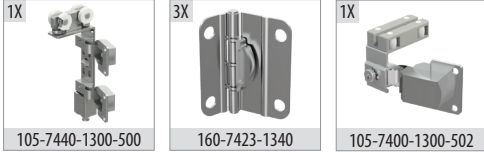

WingSlide 7440

105-7440

40 KG AYARLI KATLANIR SÜRME GARDİROP SİSTEMİ
40 KG ADJUSTABLE SLIDING SYSTEM FOR FOLDING DOORS

Bilgi / Information

- Maksimum kapak yüksekliği 240 cm önerilir.
- Maksimum 40 kg / 1 kapak
- Maksimum kapak eni 60 cm önerilir.
- 2 m'nin üzerindeki kapaklarda ilave menteşe kullanılmalıdır.
- Max. height of 240 cm
- Maximum 40 kg / 1 door
- Maximum width 60 cm
- Should be used additional hinges over 2 mt doors

105-7440 1 Takım İçeriği / 1 Kit Includes

Ray Profilleri / Rail Profiles

Opsiyonel / Optional

Teknik Detay / Technical Detail

Ölçülerde değişiklik yapma hakkı saklıdır. Reserves the right to the change of the dimensions.