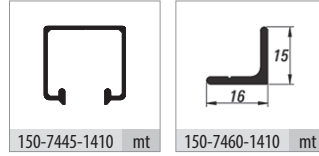

Ray Profilleri / Rail Profiles