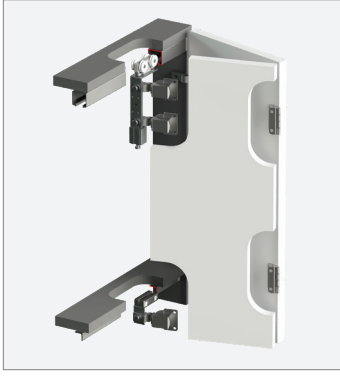

WingSlide 7440

105-7440

40 KG AYARLI KATLANIR SÜRME GARDİROP SİSTEMİ
40 KG ADJUSTABLE SLIDING SYSTEM FOR FOLDING DOORS

Bilgi / Information

- Maksimum kapak yüksekliği 240 cm önerilir.
- Maksimum 40 kg / 1 kapak
- Maksimum kapak eni 60 cm önerilir.
- 2 m'nin üzerindeki kapaklarda ilave menteşe kullanılmalıdır.
- Max. height of 240 cm
- Maximum 40 kg / 1 door
- Maximum width 60 cm
- Should be used additional hinges over 2 mt doors

105-7440 1 Takım İçeriği / 1 Kit Includes

Ray Profilleri / Rail Profiles

Opsiyonel / Optional

Teknik Detay / Technical Detail

Ölçülerde değişiklik yapma hakkı saklıdır. Reserves the right to the change of the dimensions.