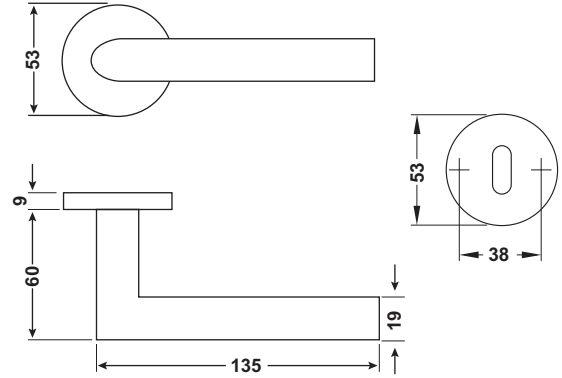

WERNER-M

Paslanmaz çelik renkli

Mat siyah

> Çoklu pakette fiyat avantajı

> Malzeme:  
> İç aksam:

Paslanmaz çelik 304 kalite  
Metal

Kol seti tipi	Kapı kalınlığı, mm	Set içeriği	Paket içeriği, set	Paslanmaz çelik renkli, Ürün no.	Mat siyah, Ürün no.
CB (Oda) 	37 - 45	<b>1 Kapı kolu seti</b> 1 Çift kapı kolu 1 Çift oda tipi rozet	1	<b>900.99.339</b> (900.22.576) (901.59.279)	<b>900.99.564</b> (900.22.893) (901.59.509)
		Çoklu Paket	15	<b>902.99.350</b>	-
PC (Barelli) 	37 - 45	<b>1 Kapı kolu seti</b> 1 Çift kapı kolu 1 Çift barelli tip rozet	1	<b>900.99.340</b> (900.22.576) (901.59.280)	<b>900.99.565</b> (900.22.893) (901.59.510)
		Çoklu Paket	15	<b>902.99.351</b>	-
WC (Banyo) 	37 - 42	<b>1 Kapı kolu seti</b> 1 Çift kapı kolu 1 Çift WC tipi rozet	1	<b>900.99.341</b> (900.22.576) (901.59.281)	<b>900.99.566</b> (900.22.893) (901.59.511)
		Çoklu Paket	15	<b>902.99.352</b>	-

**Sipariş bilgisi**

Mil ve bağlantı elemanları paket içeriğine dahildir.