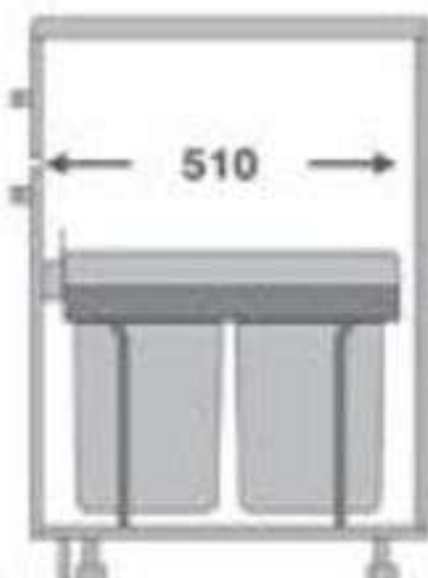

400mm

40L

سطل دو مخزنه ریلی نصب ازکف
دارای آرامبند
حجم 40 لیتر
Unit: 400
2x20 L

430