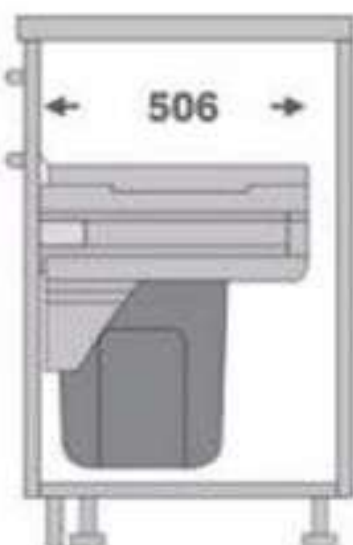

600mm

70L

سطل دو مخزنه ریلی آرام بند

حجم 70 لیتر

Unit: 600

2x35 L

↑
570
↓