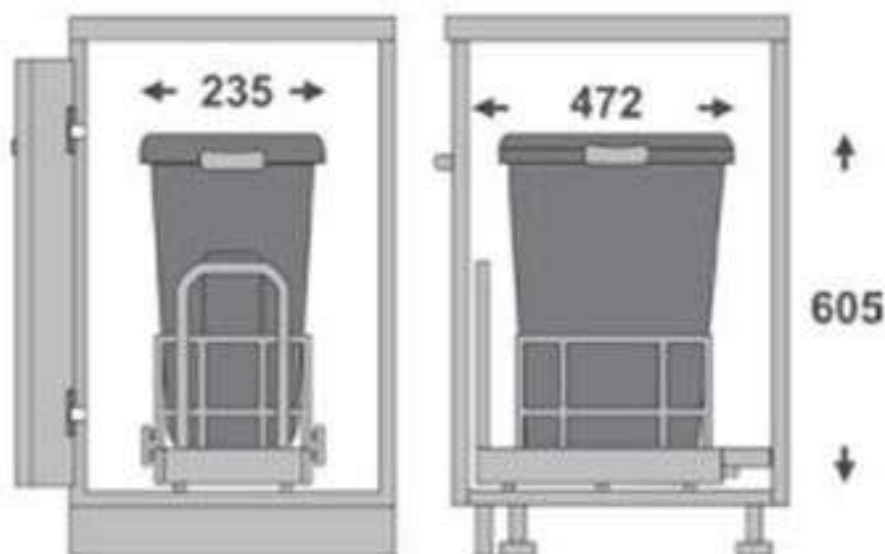

# 9024

سطل تک مخزنه ریل از کف آرام بند

Free Style

حجم 35 لیتر

Unit: 300

35 L

300mm

35L

با قابلیت نصب دستگیره  
بر روی بدنه

با قابلیت نصب درب بر روی سطل