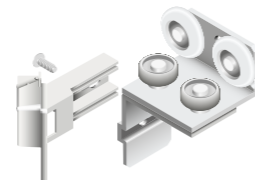

PS23KS1001

Confezione pattino superiore.

Finitura: Zincato

Kit of upper slide.

Finish: Zinc plated