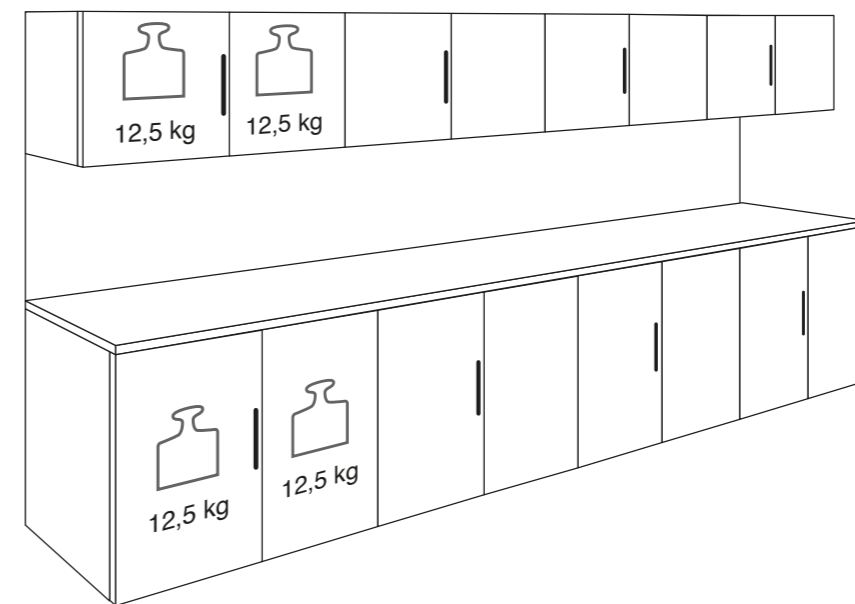

PS23, la semplicità è la chiave per il successo.

PS23, simplicity is the key to success.

■ PS23 - 25