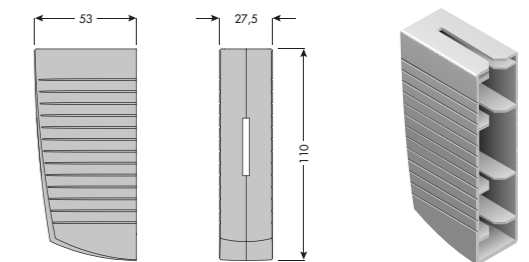

PS23CO9001

Black

Scatola copricerniera.

Plastic cover.