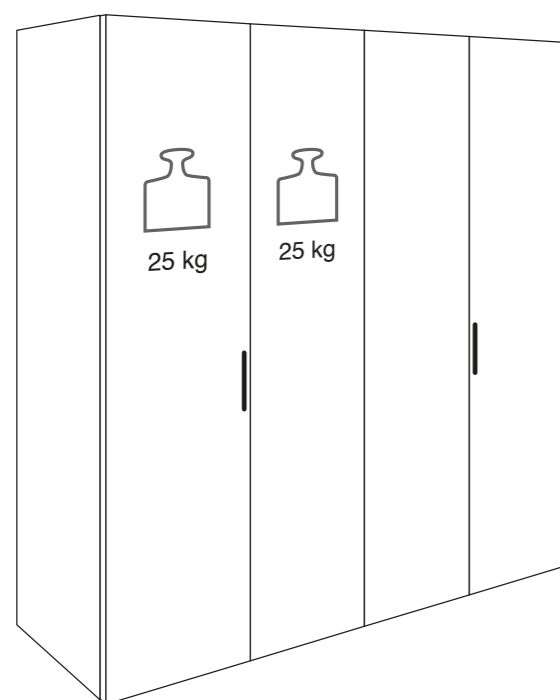

PS23, la semplicità è la chiave per il successo.

PS23, simplicity is the key to success.

■ PS23 - 25

■ PS23 - 50